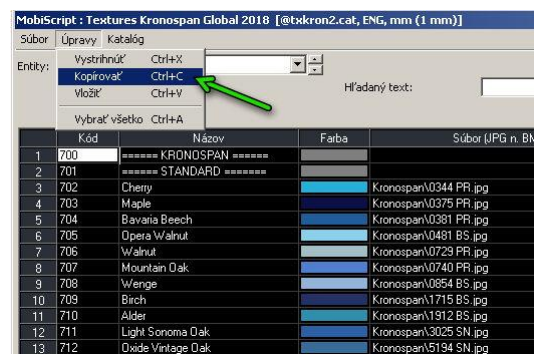

C: \...**vaša cesta**...\Kronospan

V prípade, že si chcete nakopírovať obrázky manuálne, textúry sú k dispozícii k stiahnutiu na linke:

http://www.cads.sk/download/KD/Kronospan_JPG.rar

4. Prekopírovanie konfigurácie textúr do Palety vo Vašom KitchenDraw.

- a. V MobiScripte si otvorte katalóg *Textures Kronospan Global Collection 2018* (@txkron2.cat)

- b. Následne v rozbaľovacom menu Entity: zvolte položku textúry. Zobrazí sa Vám 210 riadkov textúr.

- c. Vyselektujte všetky riadky (Ctrl + A) alebo stlačením políčka nad číslom riadku 1 a následne zvolte príkaz **Kopírovať** (Ctrl + C), alebo z Menu Úpravy/Kopírovať