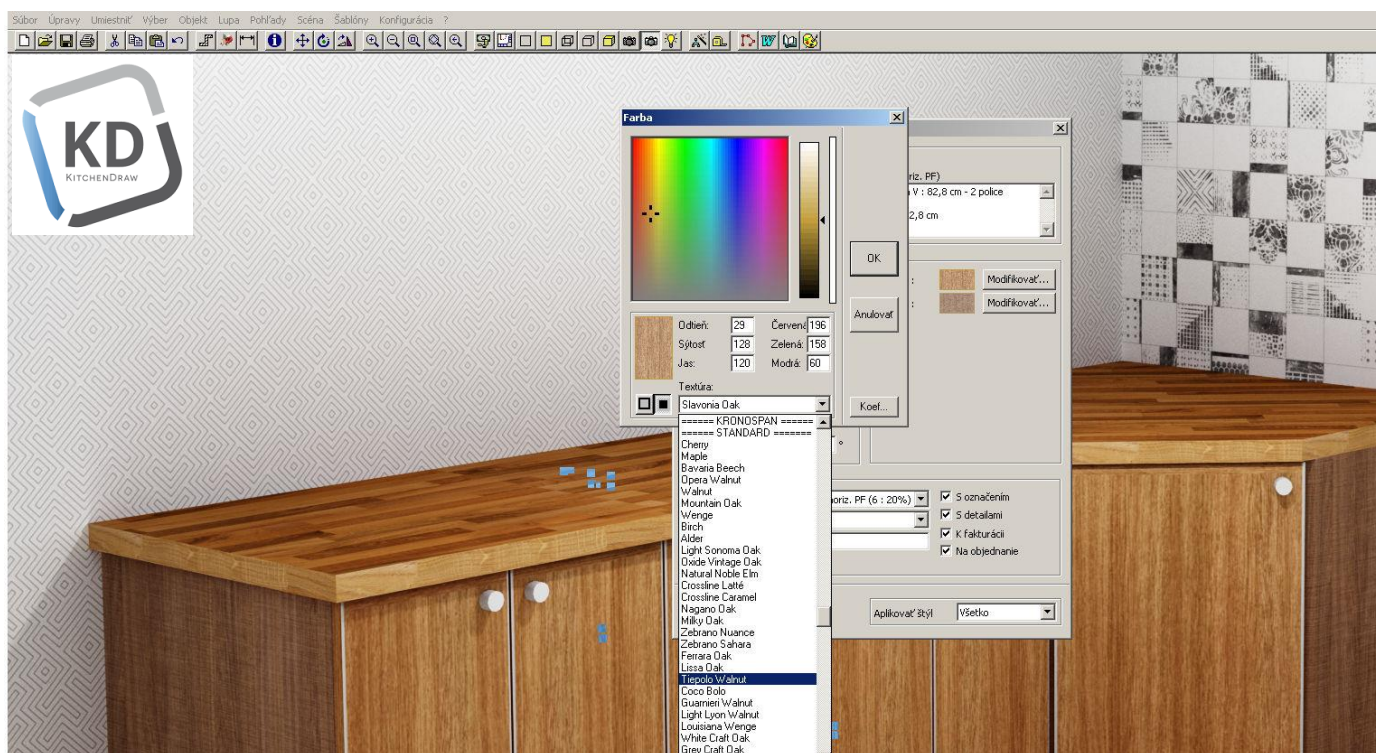

Takto máte textúry **Kronospan Global Collection 2018** pripravené použitiu v KitchenDraw v položke *Definovať v atribútoch...*

V prípade potreby Vám radi s inštaláciou textúr **Kronospan Global Collection 2018** pomôžeme.

Kontaktujte nás na info@cadsystemy.sk alebo 0903532021, www.cadsystemy.sk